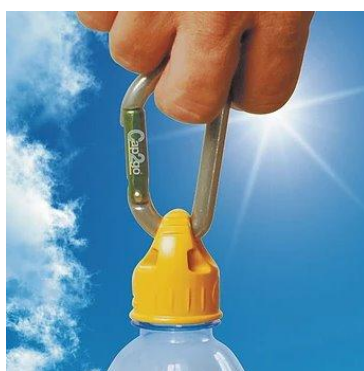

BLUEDESERT®

BLUEDESERT: SISTEMAS Y ACCESORIOS PARA HIDRATACION BICI, MONTAÑA, SENDERISMO

Ref.	Descripción	PVP con IVA
BDH2	BlueDesert H2bike sistema de bebida para mountainbike Precio por unidad	45,90 €
BDST	SMARTUBE. SISTEMA DIAM.: 28, 30 MM ADAPTADOR BOTELLAS	12,95 €
BDST63ad	Adaptador para BDST a botellas del tipo: Nalgene, Camelbak, botellas de bicicleta y otras botellas de boca grande de 63 mm	4,95 €
BDSTSi	Adaptador para BDST de silicona para botellas del tipo SIGG, Laken o otras botellas de aluminio.	7,95 €
BDC2G	BLUEDESERT CAP2GO. AGUANTA BOTELLA DOS CABEZALES Y 1 ENGANCHE	4,95 €